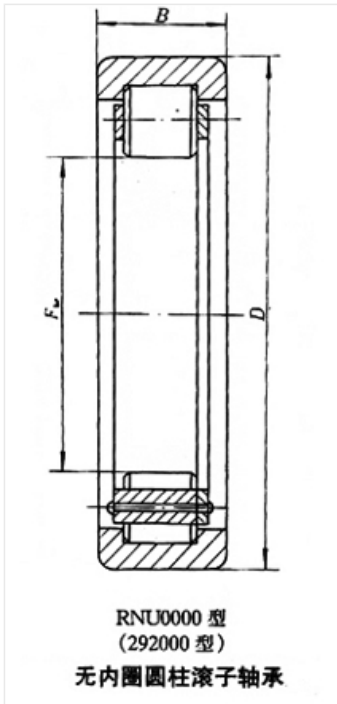

轴承型号 RNU305EM

外形尺寸(mm)

d: 34

D: 62

B: 17

极限转速(rpm)

脂润滑: -

油润滑: -

额定载荷

Cr(N): -

Cr(N): -

重量(kg) 0