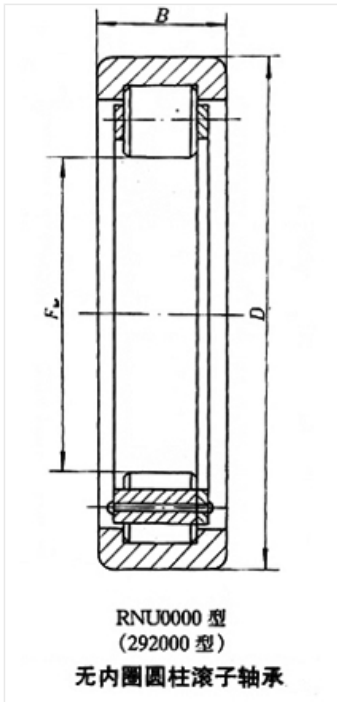

轴承型号 RNU220EM

外形尺寸(mm)

d: 119

D: 180

B: 36

极限转速(rpm)

脂润滑: -

油润滑: -

额定载荷

Cr(N): -

Cr(N): -

重量(kg) 0