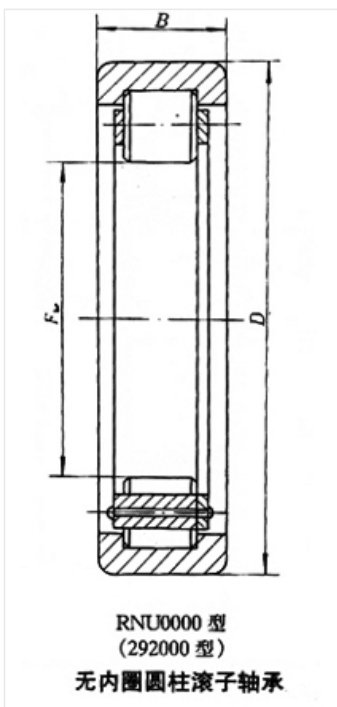

轴承型号 RNU218EM

外形尺寸(mm)

d: 107

D: 160

B: 30

极限转速(rpm)

脂润滑: -

油润滑: -

额定载荷

Cr(N): -

Cr(N): -

重量(kg) 0