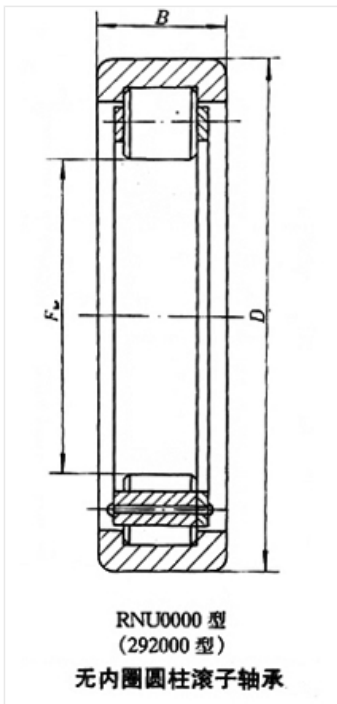

轴承型号 RNU305V

外形尺寸(mm)

d: 35

D: 62

B: 17

极限转速(rpm)

脂润滑: -

油润滑: -

额定载荷

Cr(N): -

Cr(N): -

重量(kg) 0.118