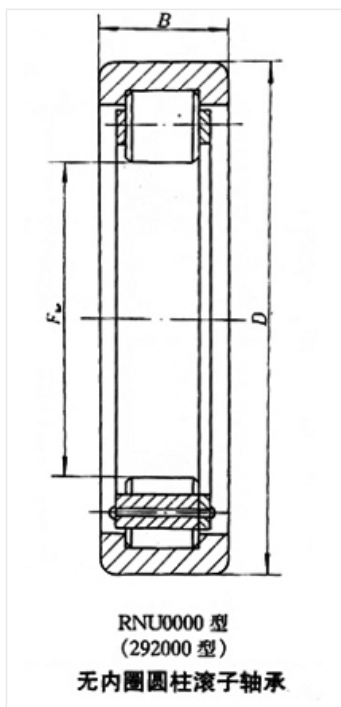

轴承型号 RNU305V/YA

外形尺寸(mm)

d: 35

D: 62

B: 17

极限转速(rpm)

脂润滑: -

油润滑: -

额定载荷

Cr(N): -

Cr(N): -

重量(kg) 0.19