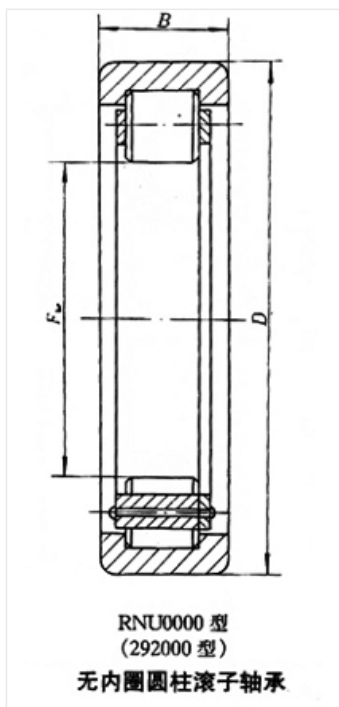

轴承型号 RNU306EM

外形尺寸(mm)

d: 40.5

D: 72

B: 19

极限转速(rpm)

脂润滑: -

油润滑: -

额定载荷

Cr(N): -

Cr(N): -

重量(kg) 0