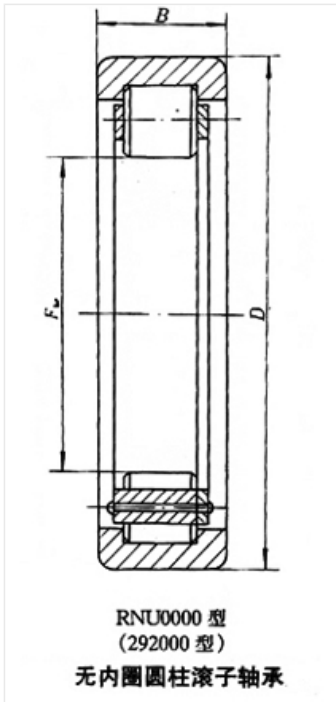

轴承型号 RNU307EM

外形尺寸(mm)

d: 46.2

D: 80

B: 21

极限转速(rpm)

脂润滑: -

油润滑: -

额定载荷

Cr(N): -

Cr(N): -

重量(kg) 0