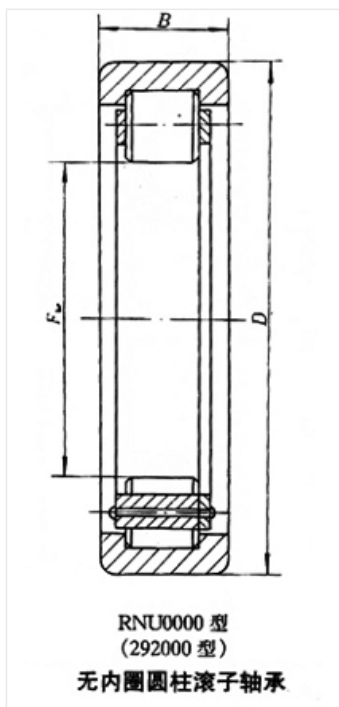

轴承型号 RNU310

外形尺寸(mm)

d: 65

D: 110

B: 27

极限转速(rpm)

脂润滑: -

油润滑: -

额定载荷

Cr(N): -

Cr(N): -

重量(kg) 0.803