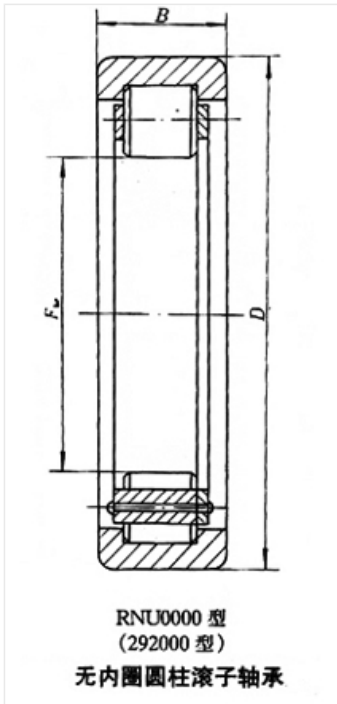

轴承型号 RNU310EM

外形尺寸(mm)

d: 65

D: 110

B: 27

极限转速(rpm)

脂润滑: -

油润滑: -

额定载荷

Cr(N): -

Cr(N): -

重量(kg) 0