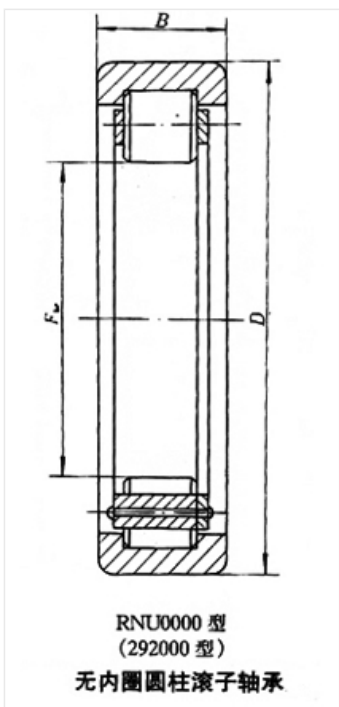

轴承型号 RNU309EM

外形尺寸(mm)

d: 58.5

D: 100

B: 25

极限转速(rpm)

脂润滑: -

油润滑: -

额定载荷

Cr(N): -

Cr(N): -

重量(kg) 0