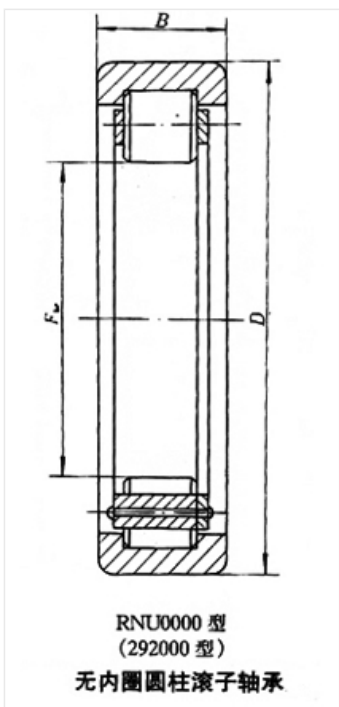

轴承型号 RNU221EM

外形尺寸(mm)

d: 125

D: 190

B: 36

极限转速(rpm)

脂润滑: -

油润滑: -

额定载荷

Cr(N): -

Cr(N): -

重量(kg) 0