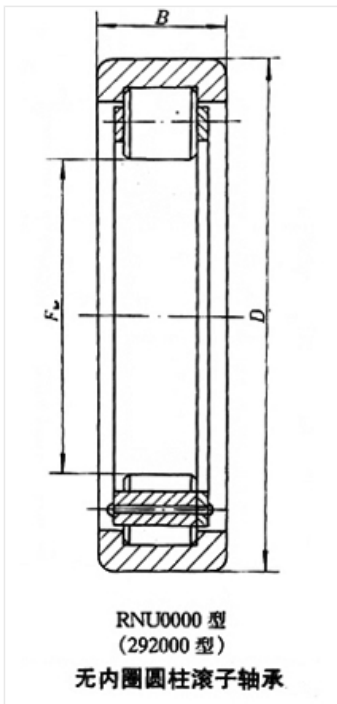

轴承型号 RNU222EM

外形尺寸(mm)

d: 132.5

D: 200

B: 38

极限转速(rpm)

脂润滑: -

油润滑: -

额定载荷

Cr(N): -

Cr(N): -

重量(kg) 0