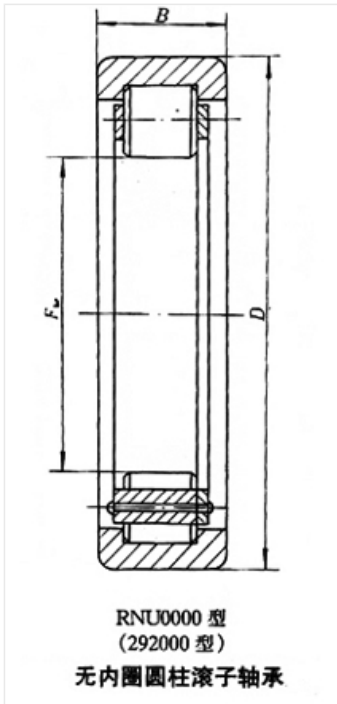

轴承型号 RNU224EM

外形尺寸(mm)

d: 143.5

D: 215

B: 40

极限转速(rpm)

脂润滑: -

油润滑: -

额定载荷

Cr(N): -

Cr(N): -

重量(kg) 0