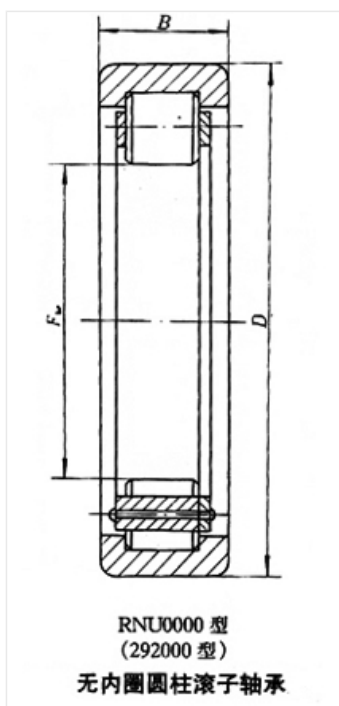

轴承型号 RNU2309M

外形尺寸(mm)

d: 58.5

D: 100

B: 36

极限转速(rpm)

脂润滑: -

油润滑: -

额定载荷

Cr(N): -

Cr(N): -

重量(kg) 1.1