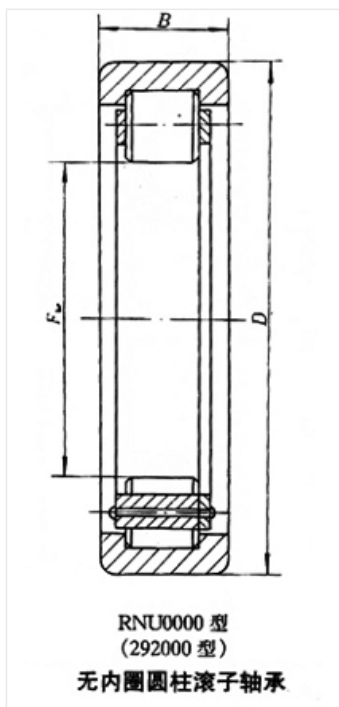

轴承型号 RNU2304ECP

外形尺寸(mm)

d: 27.5

D: 52

B: 21

极限转速(rpm)

脂润滑: -

油润滑: -

额定载荷

Cr(N): -

Cr(N): -

重量(kg) 0.167