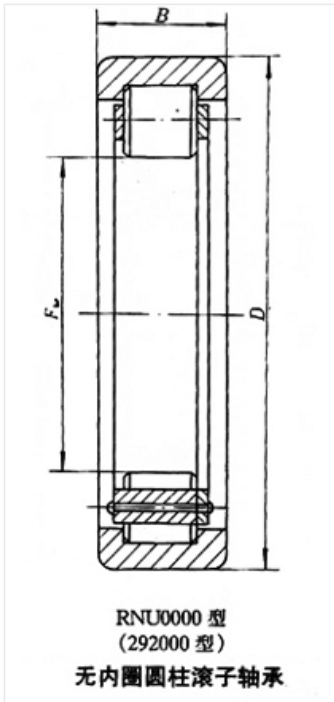

轴承型号 RNU313EM

外形尺寸(mm)

d: 82.5

D: 140

B: 33

极限转速(rpm)

脂润滑: -

油润滑: -

额定载荷

Cr(N): -

Cr(N): -

重量(kg) 0