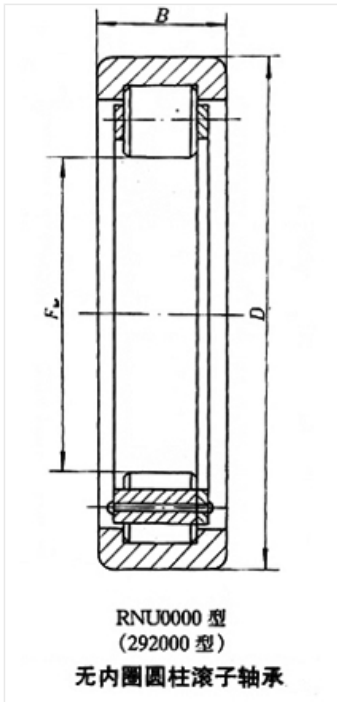

轴承型号 RNU303EM

外形尺寸(mm)

d: 24.2

D: 47

B: 14

极限转速(rpm)

脂润滑: -

油润滑: -

额定载荷

Cr(N): -

Cr(N): -

重量(kg) 0