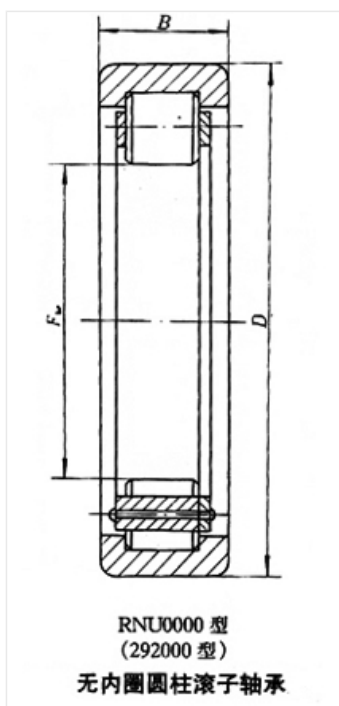

轴承型号 RNU316EM

外形尺寸(mm)

d: 80

D: 170

B: 39

极限转速(rpm)

脂润滑: -

油润滑: -

额定载荷

Cr(N): -

Cr(N): -

重量(kg) 0