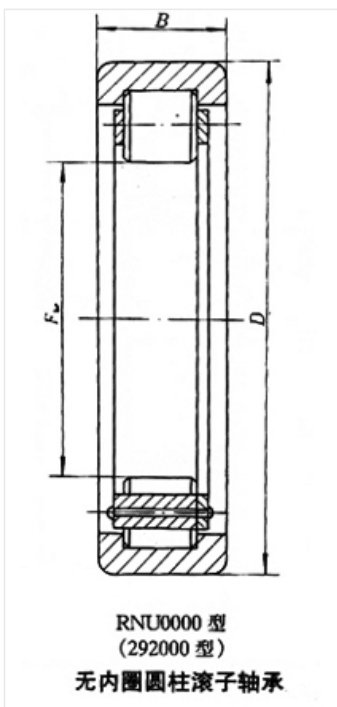

轴承型号 RNU313M

外形尺寸(mm)

d: 82.5

D: 140

B: 33

极限转速(rpm)

脂润滑: -

油润滑: -

额定载荷

Cr(N): -

Cr(N): -

重量(kg) 0