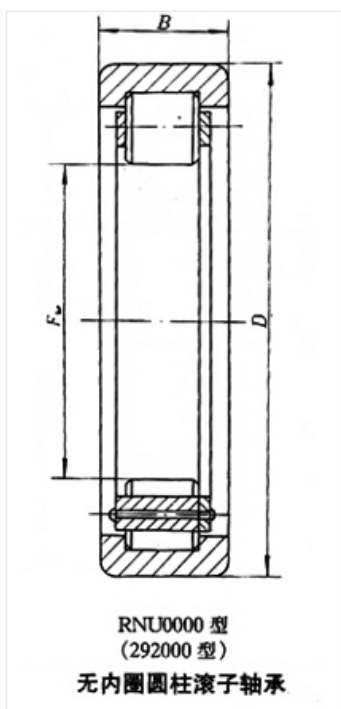

轴承型号 RNU311EM/P5

外形尺寸(mm)

d: 70.5

D: 120

B: 29

极限转速(rpm)

脂润滑: -

油润滑: -