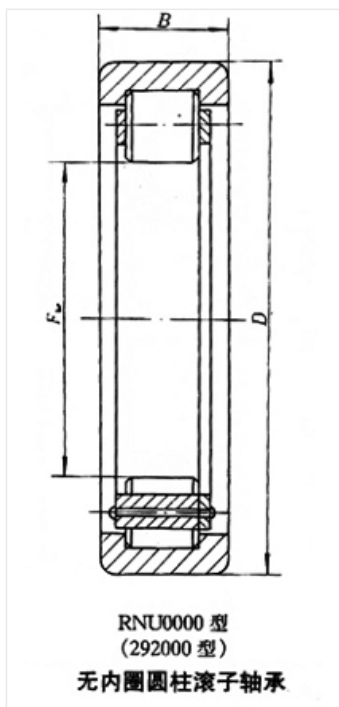

轴承型号 RNU314EM

外形尺寸(mm)

d: 89

D: 150

B: 35

极限转速(rpm)

脂润滑: -

油润滑: -

额定载荷

Cr(N): -

Cr(N): -

重量(kg) 0