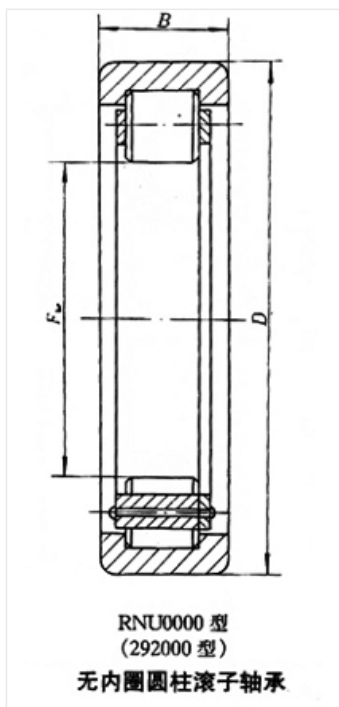

轴承型号 RNU312EM

外形尺寸(mm)

d: 77

D: 130

B: 31

极限转速(rpm)

脂润滑: -

油润滑: -

额定载荷

Cr(N): -

Cr(N): -

重量(kg) 0