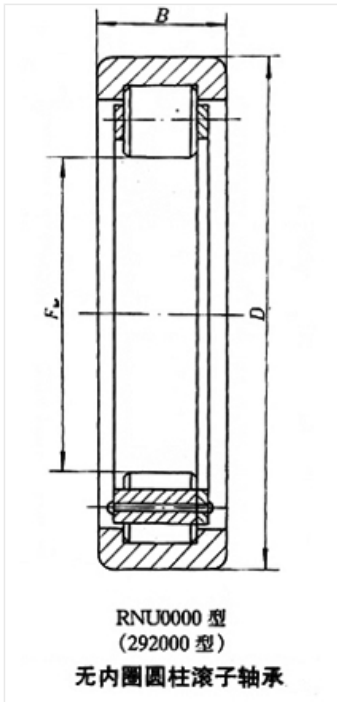

轴承型号 RNU315EM

外形尺寸(mm)

d: 95

D: 160

B: 37

极限转速(rpm)

脂润滑: -

油润滑: -

额定载荷

Cr(N): -

Cr(N): -

重量(kg) 0