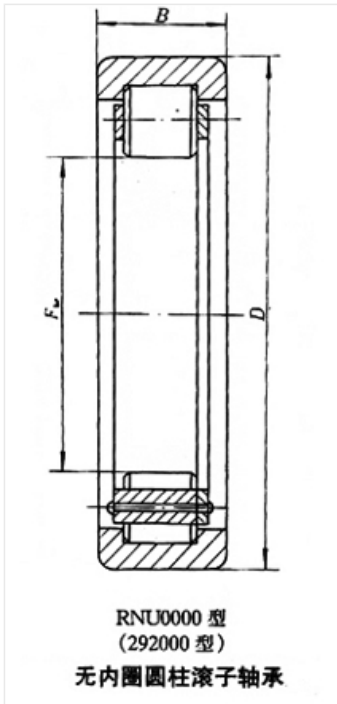

轴承型号 RNU318EM

外形尺寸(mm)

d: 113.5

D: 190

B: 43

极限转速(rpm)

脂润滑: -

油润滑: -

额定载荷

Cr(N): -

Cr(N): -

重量(kg) 0