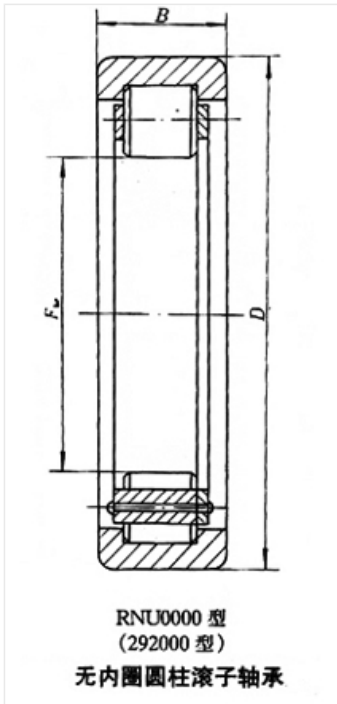

轴承型号 RNU319EM

外形尺寸(mm)

d: 121.5

D: 200

B: 45

极限转速(rpm)

脂润滑: -

油润滑: -

额定载荷

Cr(N): -

Cr(N): -

重量(kg) 0