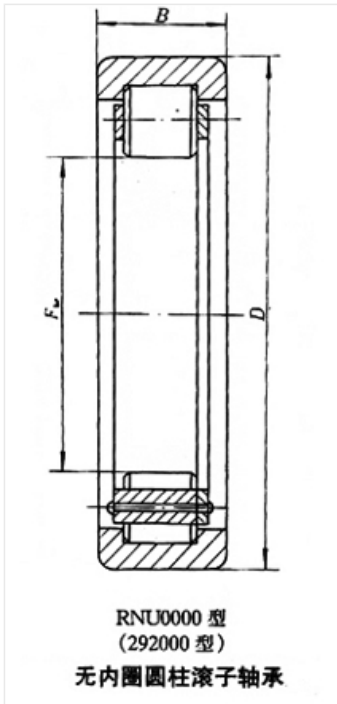

轴承型号 RNU320EM

外形尺寸(mm)

d: 127.5

D: 215

B: 47

极限转速(rpm)

脂润滑: -

油润滑: -

额定载荷

Cr(N): -

Cr(N): -

重量(kg) 0