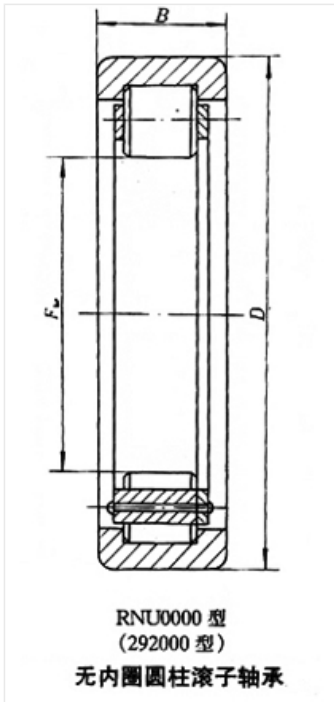

轴承型号 RNU6/133.603V/P6

外形尺寸(mm)

d: 134

D: 165

B: 20

极限转速(rpm)

脂润滑: -

油润滑: -

额定载荷

Cr(N): -

Cr(N): -

重量(kg) 0.762