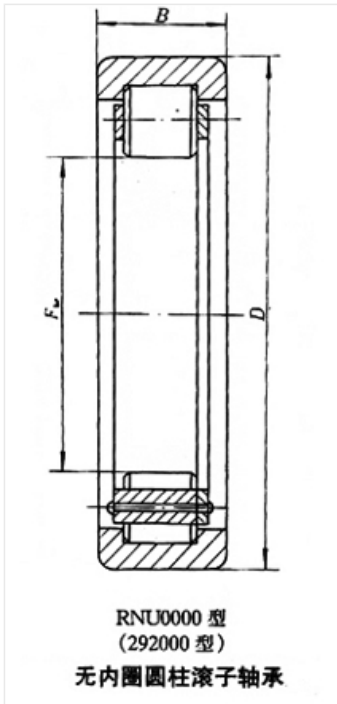

轴承型号 RNU6/150.2V/P6

外形尺寸(mm)

d: 150.2

D: 180

B: 26

极限转速(rpm)

脂润滑: -

油润滑: -

额定载荷

Cr(N): -

Cr(N): -

重量(kg) 1.17