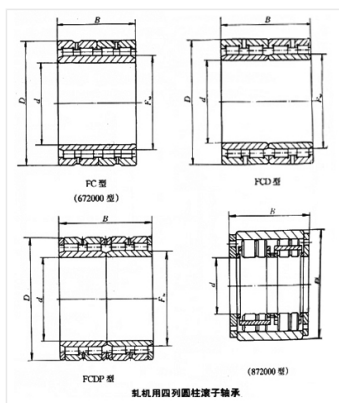

轴承型号 FC2640125M

外形尺寸(mm)

d: 130

D: 200

B: 125

极限转速(rpm)

脂润滑: -

油润滑: -