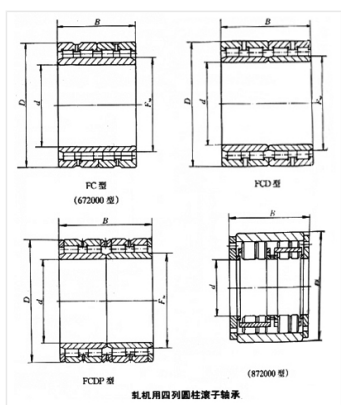

轴承型号 FC3652168/C4

外形尺寸(mm)

d: 180

D: 260

B: 168

极限转速(rpm)

脂润滑: -

油润滑: -