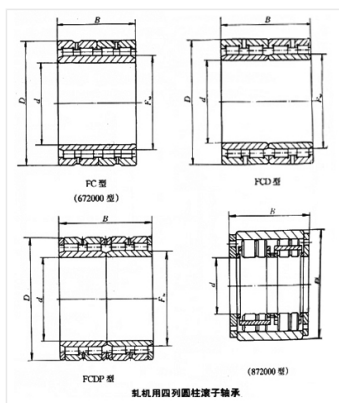

轴承型号 FC2842106

外形尺寸(mm)

d: 140

D: 210

B: 106

极限转速(rpm)

脂润滑: -

油润滑: -