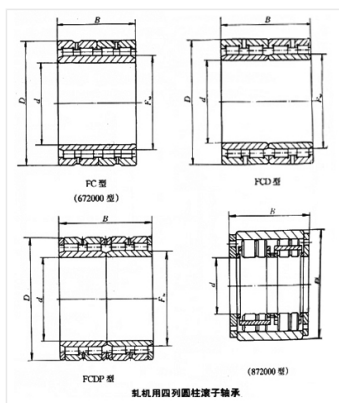

轴承型号 FC2842125/P5

外形尺寸(mm)

d: 140

D: 210

B: 125

极限转速(rpm)

脂润滑: -

油润滑: -

额定载荷

Cr(N): -

Cr(N): -

重量(kg) 14.2