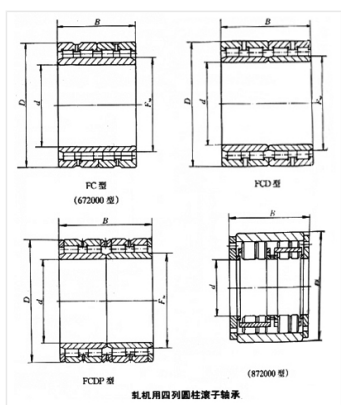

轴承型号 FC3854124

外形尺寸(mm)

d: 190

D: 270

B: 124

极限转速(rpm)

脂润滑: -

油润滑: -