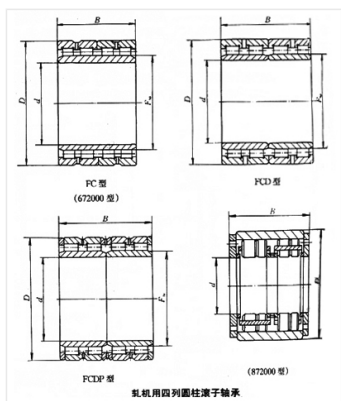

轴承型号 FC3652180

外形尺寸(mm)

d: 180

D: 260

B: 180

极限转速(rpm)

脂润滑: -

油润滑: -