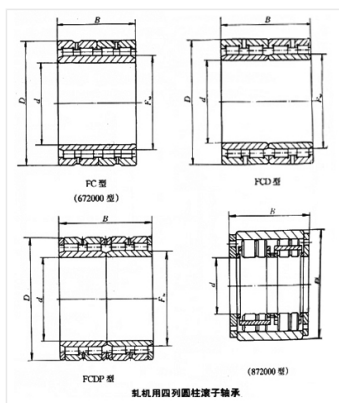

轴承型号 FC3853124

外形尺寸(mm)

d: 190

D: 265

B: 124

极限转速(rpm)

脂润滑: -

油润滑: -