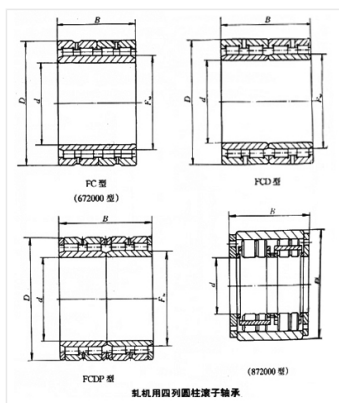

轴承型号 FC4056188

外形尺寸(mm)

d: 200

D: 280

B: 188

极限转速(rpm)

脂润滑: -

油润滑: -