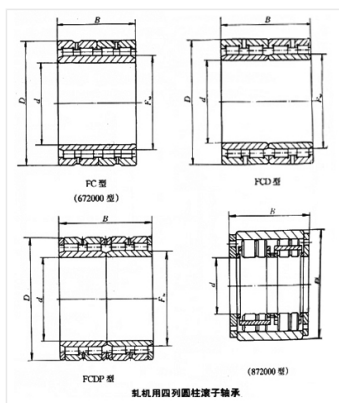

轴承型号 FC5478220

外形尺寸(mm)

d: 270

D: 390

B: 220

极限转速(rpm)

脂润滑: -

油润滑: -