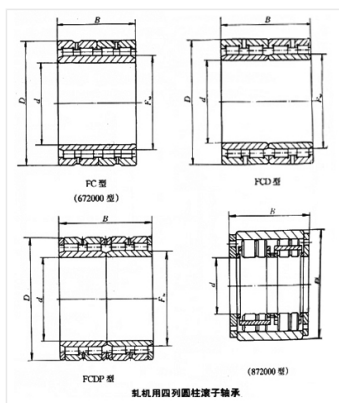

轴承型号 FC5676290

外形尺寸(mm)

d: 280

D: 380

B: 290

极限转速(rpm)

脂润滑: -

油润滑: -