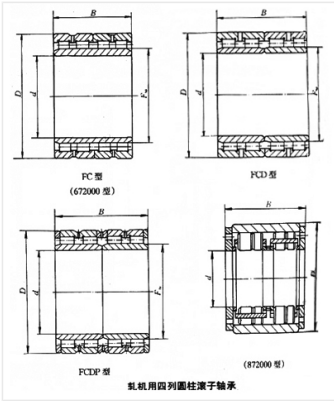

轴承型号 FCD6488240

外形尺寸(mm)

d: 320

D: 440

B: 240

极限转速(rpm)

脂润滑: -

油润滑: -

额定载荷

Cr(N): -

Cr(N): -

重量(kg) 128