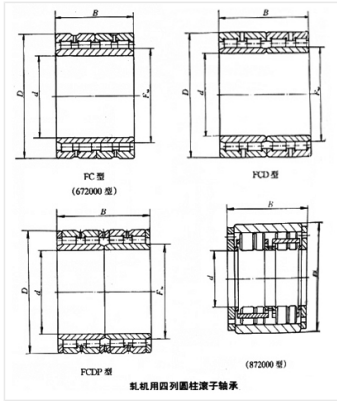

轴承型号 FCD6490240

外形尺寸(mm)

d: 320

D: 450

B: 240

极限转速(rpm)

脂润滑: -

油润滑: -

额定载荷

Cr(N): -

Cr(N): -

重量(kg) 125