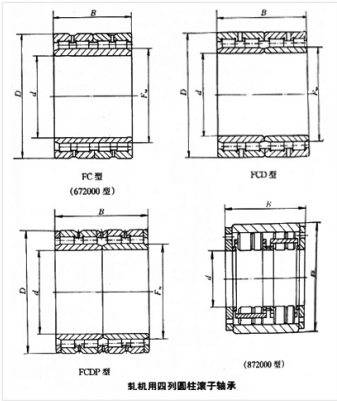

轴承型号 FC3240124A

外形尺寸(mm)

d: 160

D: 200

B: 124

极限转速(rpm)

脂润滑: -

油润滑: -