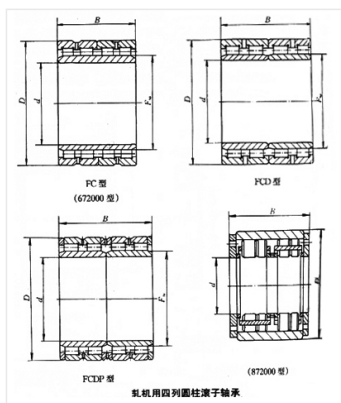

轴承型号 FC4156190M

外形尺寸(mm)

d: 205

D: 280

B: 190

极限转速(rpm)

脂润滑: -

油润滑: -