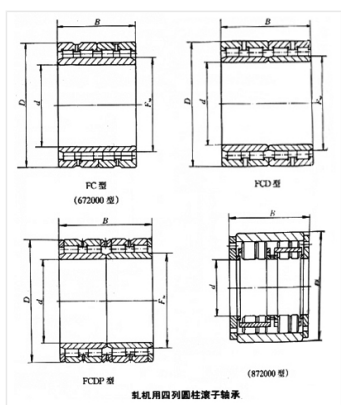

轴承型号 FC4464210

外形尺寸(mm)

d: 220

D: 320

B: 210

极限转速(rpm)

脂润滑: -

油润滑: -