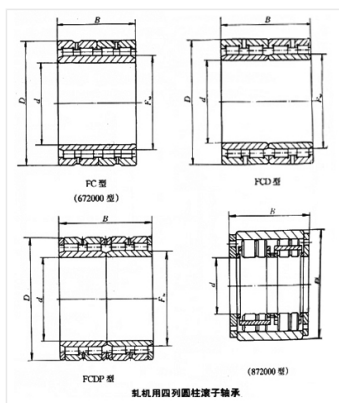

轴承型号 FC3652156M

外形尺寸(mm)

d: 180

D: 260

B: 156

极限转速(rpm)

脂润滑: -

油润滑: -

额定载荷

Cr(N): -

Cr(N): -

重量(kg) 28.73