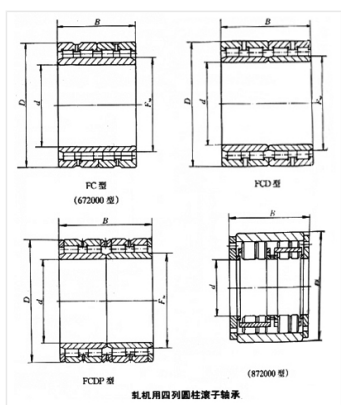

轴承型号 FC4872220/YA

外形尺寸(mm)

d: 240

D: 360

B: 220

极限转速(rpm)

脂润滑: -

油润滑: -