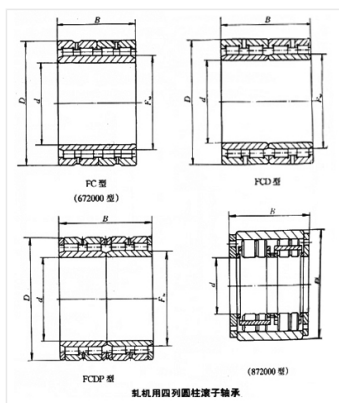

轴承型号 FC6490240M

外形尺寸(mm)

d: 320

D: 450

B: 240

极限转速(rpm)

脂润滑: -

油润滑: -

额定载荷

Cr(N): -

Cr(N): -

重量(kg) 125