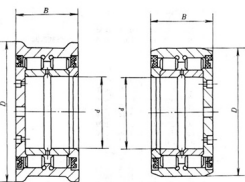

轴承型号 NNF5028ADA-2LSV

外形尺寸(mm)

d: 140

D: 210

B: 95

极限转速(rpm)

脂润滑: -

油润滑: -

NN0000V 型
(682000 型)

NN0000 型
(782000 型)

NS0000 型
(983000 型)

无挡边/无保持架/外圈带平挡圈的双列圆柱滚子轴承

NS0000-2LSV 型
(172000 型)

NS0000-2LSV-K 型
(172000 型)

两面带密封圈的雙內圈，无保持架的双列圆柱滚子轴承

NN0000-2K 型
(82000 型)

NN0000-2Z 型
(172000 型)

NNUP0000-2Z 型
(462000 型)

NNUP0000WB-2LSV 型

NNFP0000-2LSV 型

NNFP0000-2LSV-K 型

特殊结构的双列圆柱滚子轴承