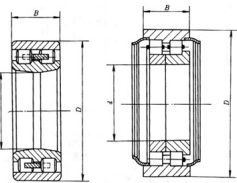

轴承型号 NNF5028ADA-2LSV

外形尺寸(mm)

d: 140

D: 210

B: 95

极限转速(rpm)

脂润滑: -

油润滑: -

NN0000V 型
(682000 型)

NN0000 型
(782000 型)

NS0000 型
(983000 型)

无挡边/无保持架/外圈带平挡圈的双列圆柱滚子轴承

NS0000-2LSV 型
(172000 型)

NS0000-2LSV-K 型
(172000 型)

两面带密封圈的雙內圈，无保持架的双列圆柱滚子轴承

NN0000-2K 型
(82000 型)

NN0000-2Z 型
(172000 型)

NNUP0000-2Z 型
(462000 型)

NNUP0000WB-2LSV 型

NNFP0000-2LSV 型

NNFP0000-2LSV-K 型

特殊结构的双列圆柱滚子轴承