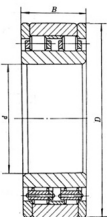

轴承型号 NNF5028ADA-2LSV

外形尺寸(mm)

d: 140

D: 210

B: 95

极限转速(rpm)

脂润滑: -

油润滑: -

额定载荷

Cr(N): -

Cr(N): -

重量(kg) 0

NNU0000 型
(482000 型)

NNU0000K 型
(382000 型)

NNU0000-YAS 型
(472000 型)

内圈无挡边的双列圆柱滚子轴承

NN0000V 型
(682000 型)

NN0000 型
(782000 型)

NS0000 型
(983000 型)

无挡边/无保持架/外圈带平挡圈的双列圆柱滚子轴承

NS0000-2LSV 型
(172000 型)

NS0000-2LSV-K 型
(172000 型)

两面带密封圈的雙內圈，无保持架的双列圆柱滚子轴承

NN0000-2K 型
(82000 型)