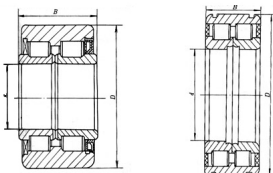

轴承型号 NNF5028ADA-2LSV

外形尺寸(mm)

d: 140

D: 210

B: 95

极限转速(rpm)

脂润滑: -

油润滑: -

额定载荷

Cr(N): -

Cr(N): -

重量(kg) 0

NNU0000 型
(482000 型)

NNU0000K 型
(382000 型)

NNU0000-YAS 型
(472000 型)

内圈无挡边的双列圆柱滚子轴承

NN0000V 型
(682000 型)

NN0000 型
(782000 型)

NS0000 型
(983000 型)

无挡边/无保持架/外圈带平挡圈的双列圆柱滚子轴承

NS0000-2LSV 型
(172000 型)

NS0000-2LSV-K 型
(172000 型)

两面带密封圈的雙內圈，无保持架的双列圆柱滚子轴承

NN0000-2K 型
(82000 型)