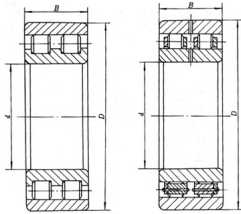

轴承型号 NNF5028ADA-2LSV

外形尺寸(mm)

d: 140

D: 210

B: 95

极限转速(rpm)

脂润滑: -

油润滑: -

额定载荷

Cr(N): -

Cr(N): -

重量(kg) 0

NNU0000 型
(482000 型)

NNU0000K 型
(382000 型)

NNU0000-YAS 型
(472000 型)

内圈无挡边的双列圆柱滚子轴承

NN0000V 型
(682000 型)

NN0000 型
(782000 型)

NS0000 型
(983000 型)

无挡边/无保持架/外圈带平挡圈的双列圆柱滚子轴承

NS0000-2LSV 型
(172000 型)

NS0000-2LSV-K 型
(172000 型)

两面带密封圈的雙內圈，无保持架的双列圆柱滚子轴承

NN0000-2K 型
(82000 型)