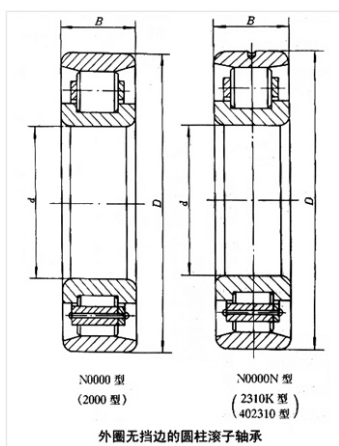

轴承型号 N6/82/HN

外形尺寸(mm)

d: 82

D: 122

B: 19

极限转速(rpm)

脂润滑: -

油润滑: -

额定载荷

Cr(N): -

Cr(N): -

重量(kg) 0.7