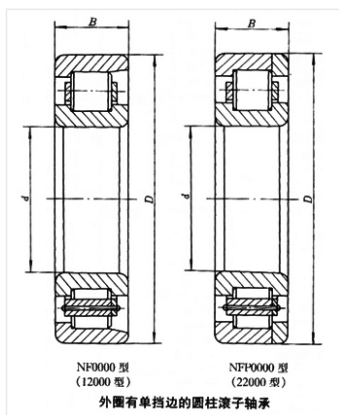

轴承型号 NF2313M

外形尺寸(mm)

d: 65

D: 140

B: 48

极限转速(rpm)

脂润滑: -

油润滑: -

额定载荷

Cr(N): -

Cr(N): -

重量(kg) 4