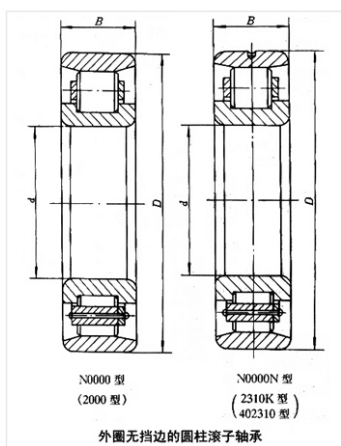

轴承型号 N316/Z1

外形尺寸(mm)

d: 80

D: 170

B: 39

极限转速(rpm)

脂润滑: -

油润滑: -

额定载荷

Cr(N): -

Cr(N): -

重量(kg) 4.05